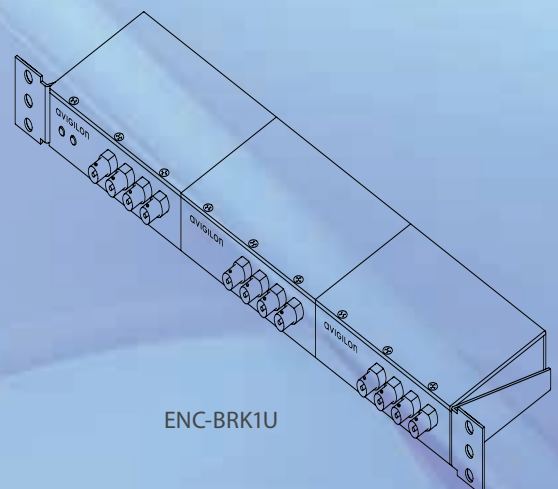

Server	Rozlíšenie	FPS	Audio
ENC-4P-H264	768 x 576	100	4/4