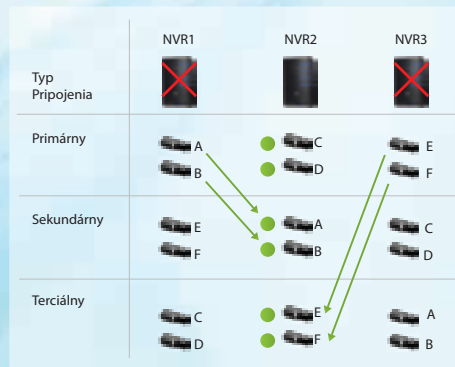

Nahrávanie pri zlyhaní serveru